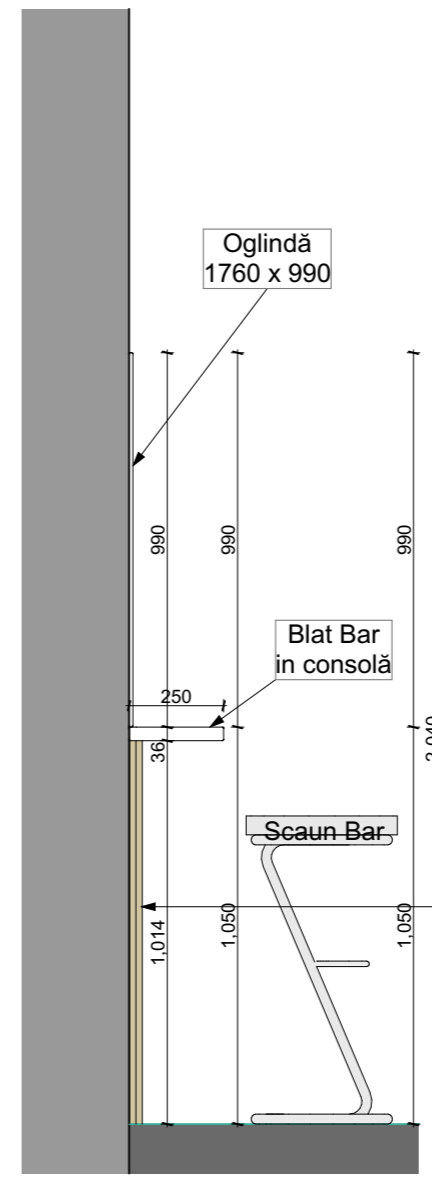

Panour R: Riflaj din MDF cu canturi furniruite fixat pe placă suport din MDF sipci : 38x18 mm- distanță 48 mm

Corp Bar

Vedere Frontala

1:20

Panour R: Riflaj din MDF cu canturi furniruite fixat pe placă suport din MDF sipci : 38x18 mm- distanță 48 mm

Corp Bar

Vedere Laterala

1:20

LEGENDA:

- MDF/PAL - Alb Alpin - Ultra Mat
- MDF/PAL - Albastru Fumuriu - Ultra Mat
- MDF/PAL - Galben Curry - Ultra Mat
- MDF/PAL - Frasin Navarra

**ube studio**

DENUMIRE PROIECT: