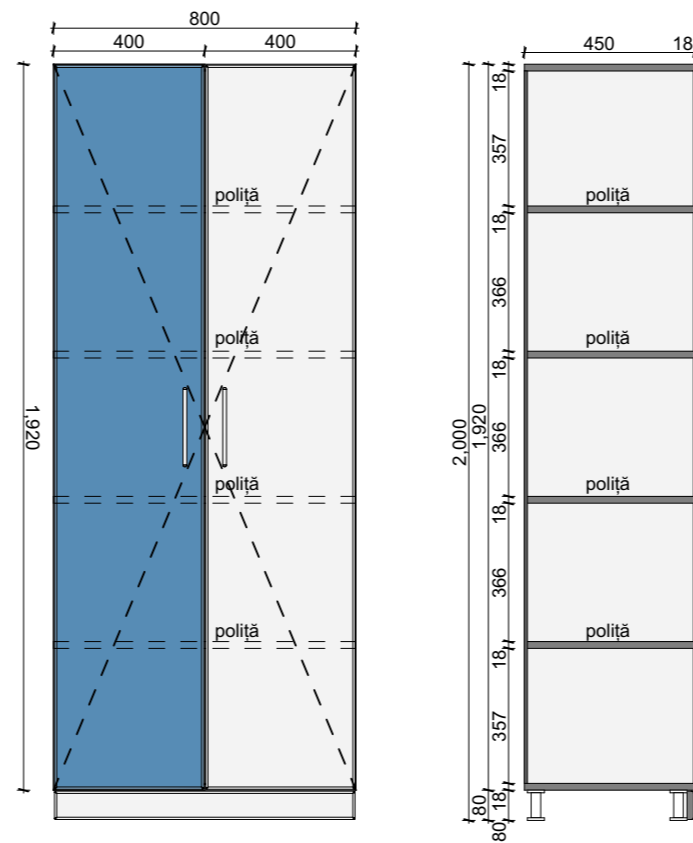

Faza:
PT

Data:
05/2019

Scara:
1:20, 1:50

Proiect nr:
08/2019

Plansa nr:
D.1

Corp A2u

1:20

Corp A2u S